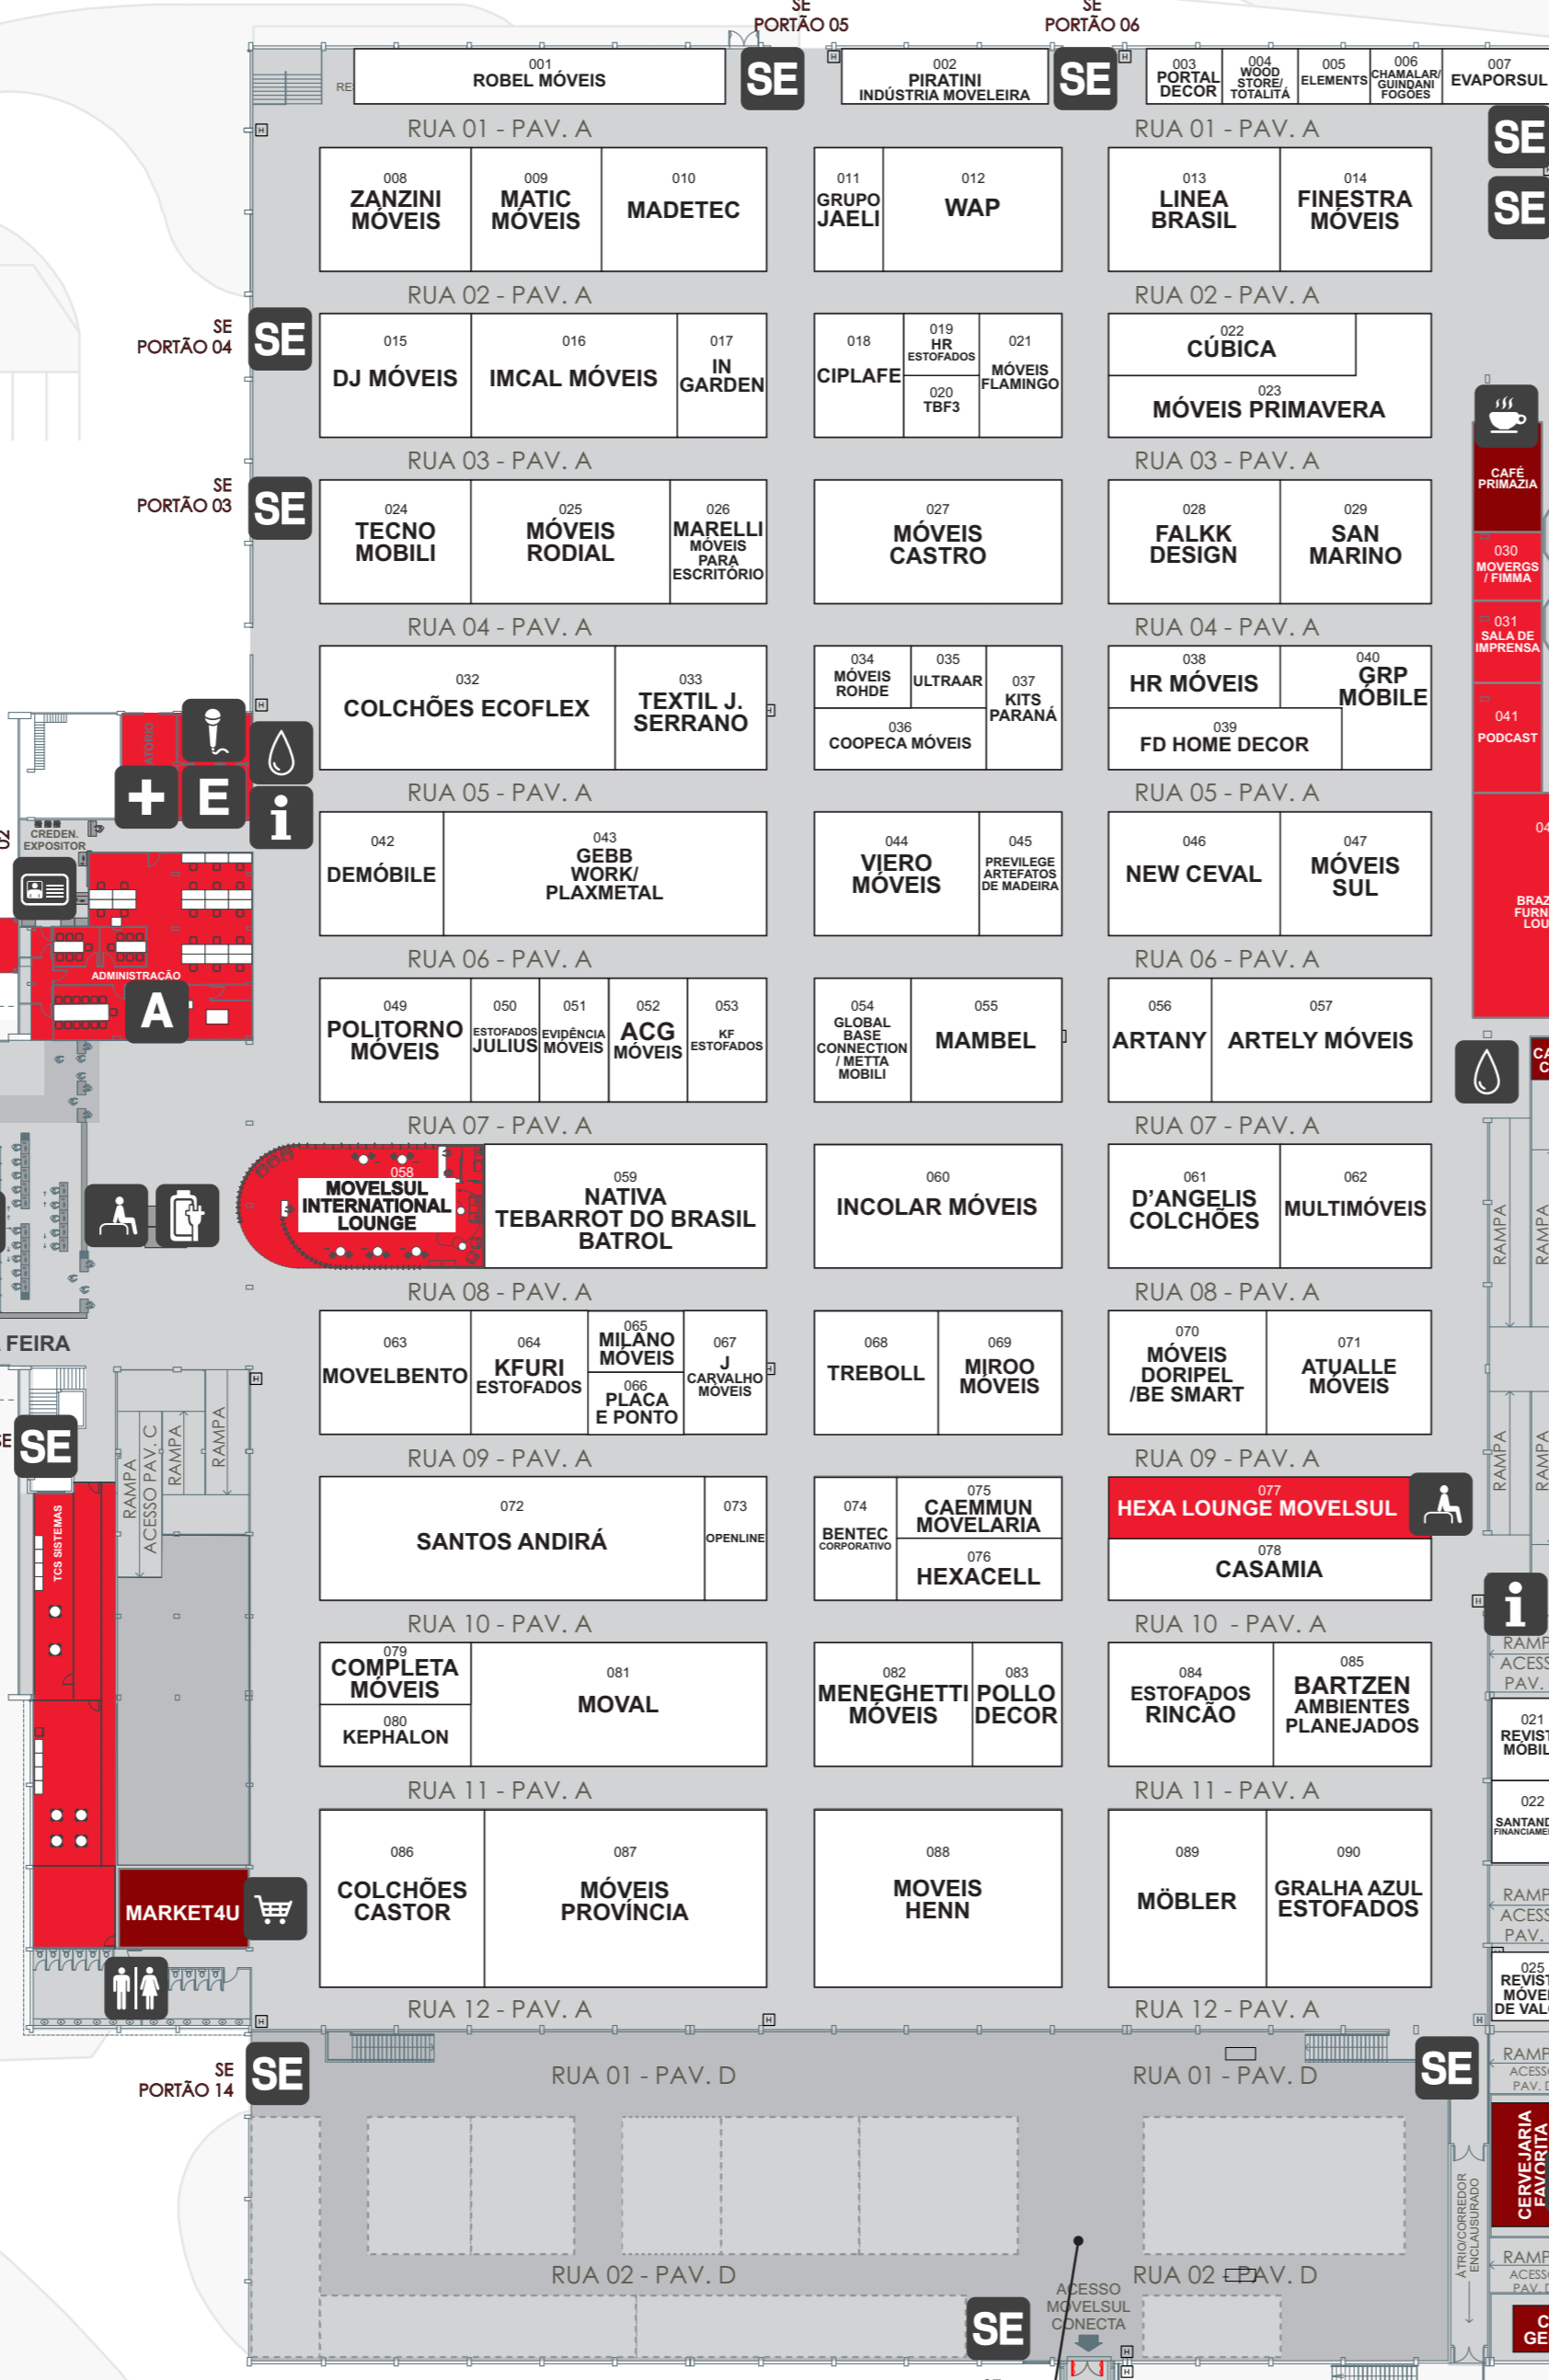

PAVILHÃO A PAVILION A

PAVILHÃO B PAVILION B

PAVILHÃO C PAVILION C

PAVILHÃO D PAVILION D

PAVILHÃO E PAVILION E

- ÁGUA QUENTE E FRIA
HOT AND COLD WATER POINT
- ACESSO EXPOSITOR
EXHIBITOR ENTRANCE
- ADMINISTRAÇÃO
ADMINISTRATION
- AMBULATÓRIO
FIRST AID
- BANHEIROS
RESTROOMS
- CAEX
EXHIBITORS INFORMATION DESK-ED
- CAFETERIA
COFFEE SHOP
- CARREGADORES DE CELULAR
SMARTPHONE CHARGING KIOSKS
- CHOCOLATES
CHOCOLATES
- CREPE
CREPE
- CREDENCIAMENTO
REGISTRATION
- CERVEJARIA
DRAFT BEER AND CRAFT BEER
- ESTAR LOUNGE
- GUARDA-VOLUMES
LOCKERS
- INFORMAÇÃO
INFORMATION
- LOJA DE VINHOS
WINE STORE
- MERCADO
MARKET
- ÔNIBUS
BUS
- PRAÇA DE ALIMENTAÇÃO
FOOD COURT
- PRÉ-INSCRITOS INTERNET
ONLINE PRE-REGISTRATION
- PROVEDOR DE INTERNET
INTERNET SERVICE PROVIDER
- RESTAURANTE
RESTAURANT
- SAÍDA DE EMERGÊNCIA
EMERGENCY EXIT
- SONORIZAÇÃO
SOUND SYSTEM
- SORVETERIA
ICE CREAM
- TÁXI
TAXI
- TRASLADO
SHUTTLE SERVICE
- TURISMO
TOURISM